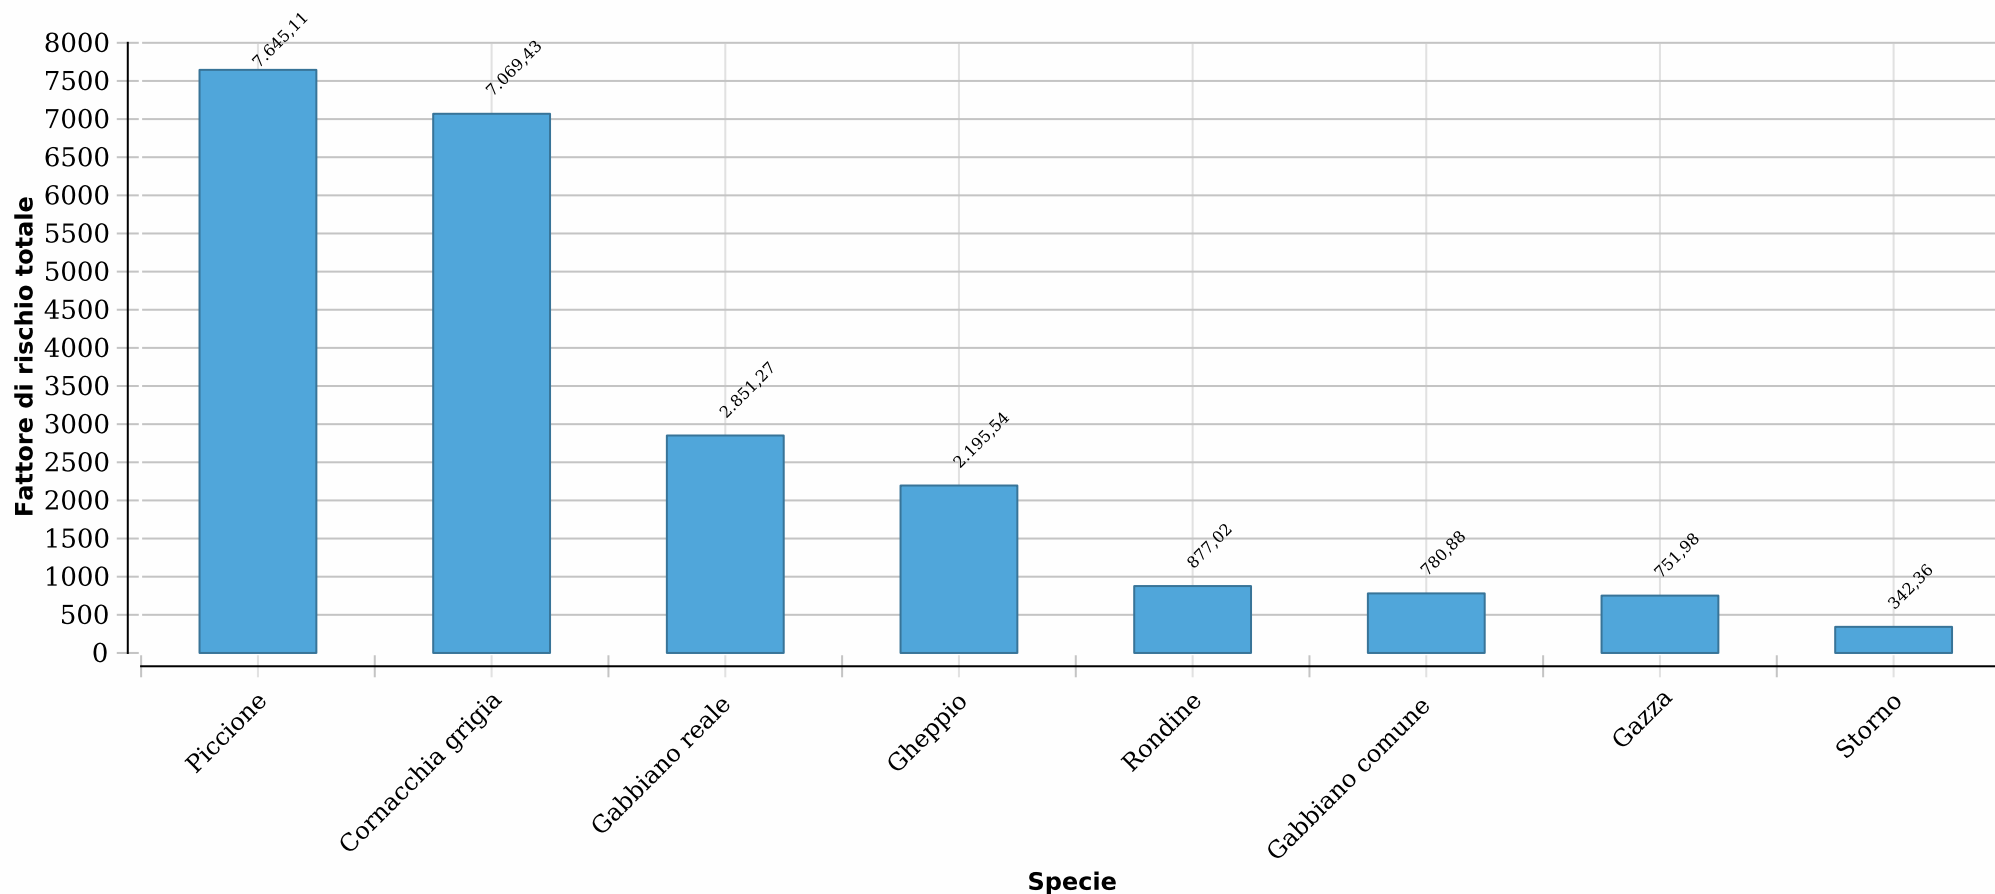

Specie maggiormente a rischio nel periodo dal 01 gennaio 2020 al 31 dicembre 2020

Classifica delle specie maggiormente a rischio

Per motivi di chiarezza tipografica, il grafico è stato approssimato alle prime 8 specie più significative. Sono state eliminate le 28 specie meno significative.