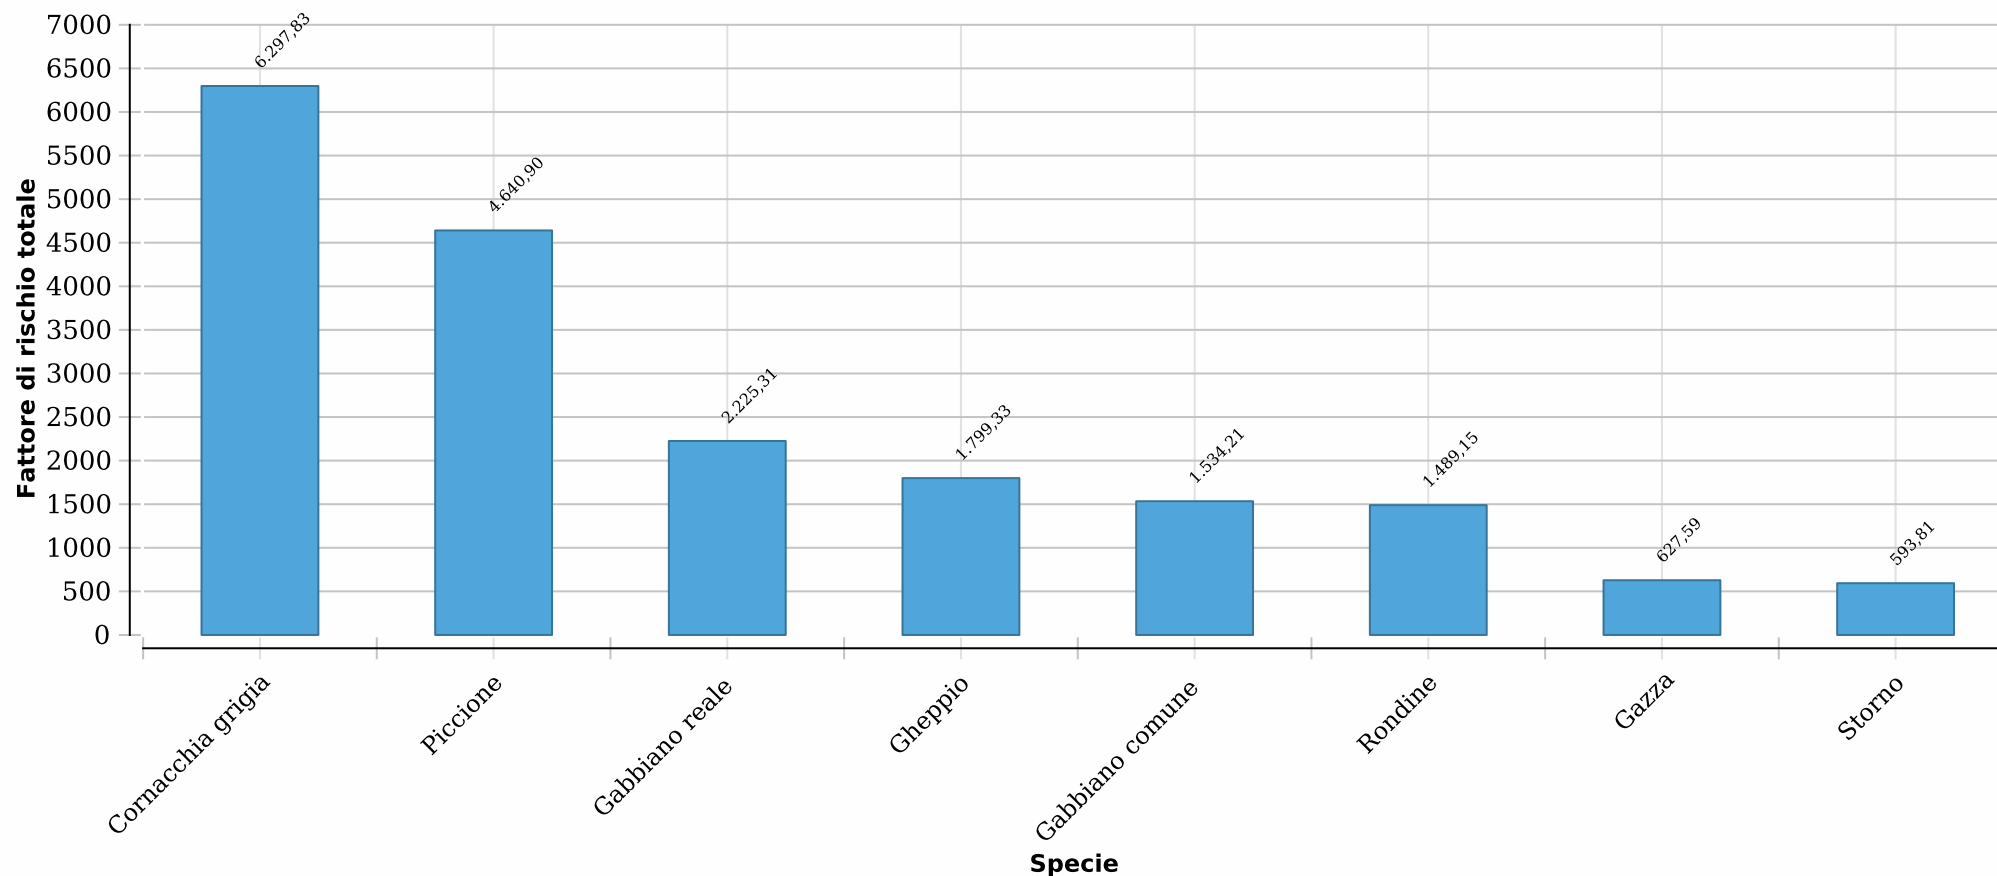

Specie maggiormente a rischio nel periodo dal 01 gennaio 2019 al 31 dicembre 2019

Classifica delle specie maggiormente a rischio

Per motivi di chiarezza tipografica, il grafico è stato approssimato alle prime 8 specie più significative. Sono state eliminate le 32 specie meno significative.