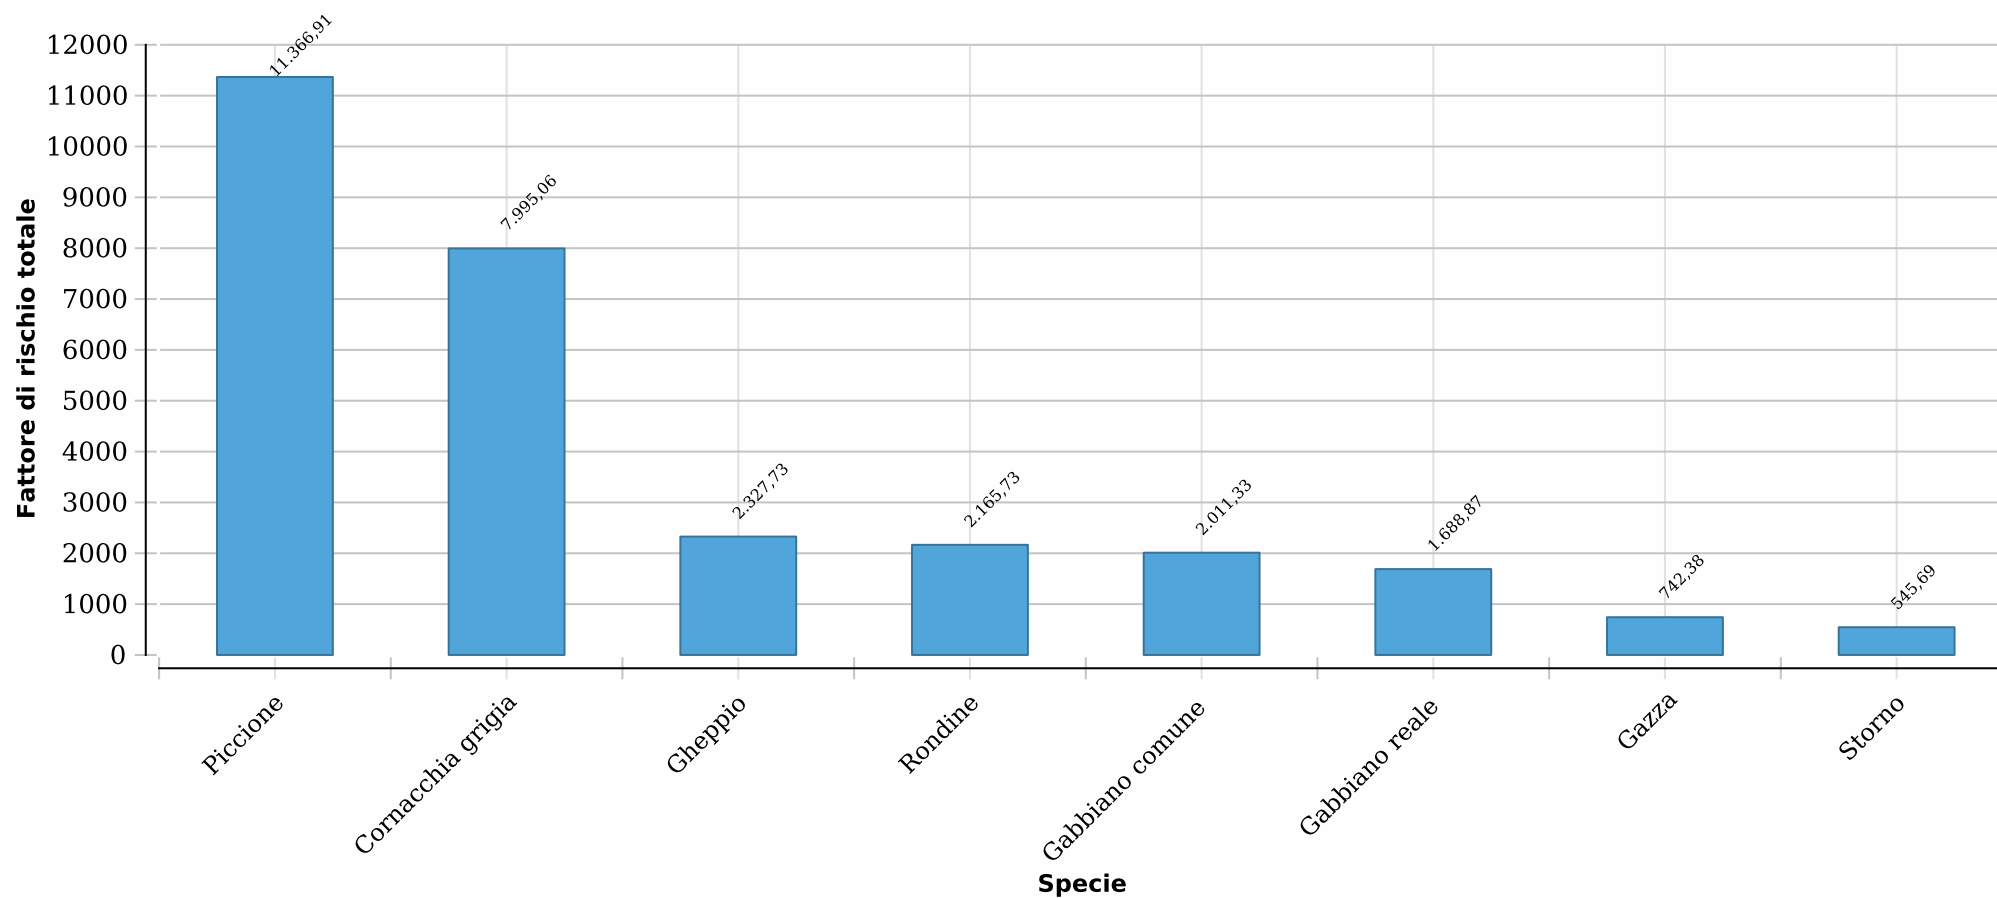

Specie maggiormente a rischio nel periodo dal 01 gennaio 2018 al 31 dicembre 2018

Classifica delle specie maggiormente a rischio

Per motivi di chiarezza tipografica, il grafico è stato approssimato alle prime 8 specie più significative. Sono state eliminate le 41 specie meno significative.